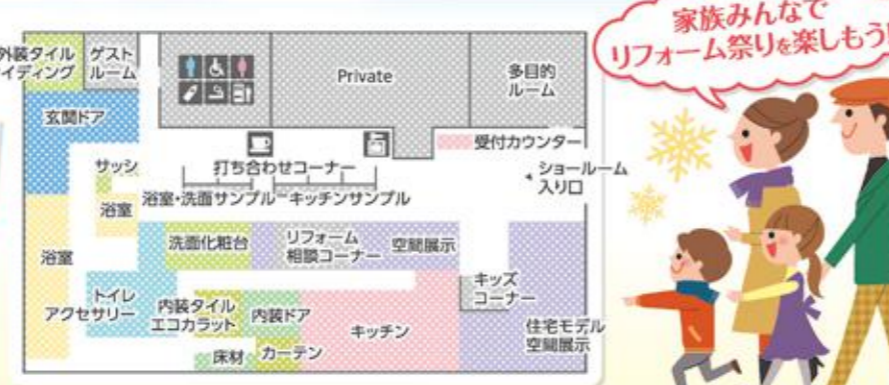

冬のリフォーム相談会

LIXILショールーム立川に実際に見て、触れて、体感できる!

主催 **ニッカホーム** 開催日 **1/26** 朝10時から夕方5時まで

会場 **LIXIL ショールーム立川** 八王子店 立川店 調布店 町田店

会場ご案内
体感コーナーやタッチパネルモニターなどメーカーならではの展示がたくさん!

電車・バスでのご来館
・多摩都市モノレール「東体育館」駅より 徒歩約8分
・JR「立川」駅北口バスターミナル4番乗り場より 立川バス「村山団地行」で約10分「立飛本社前」バス停そば

お車でのご来館
宇都宮街道沿いケースデンキ並び

イベントご来場限定 LIXILご成約特典

掲載以外のメーカーも取り扱い、特典をご用意しております。詳細はスタッフまで

ユニットバス
掲載のアライズ・リンビオのいずれかをご成約の方に

浴室乾燥機 プレゼント!

システムキッチン
掲載のシエラ・アレスタのいずれかをご成約の方に

食器洗い乾燥機 プレゼント!

玄関
リシェントご成約の方に